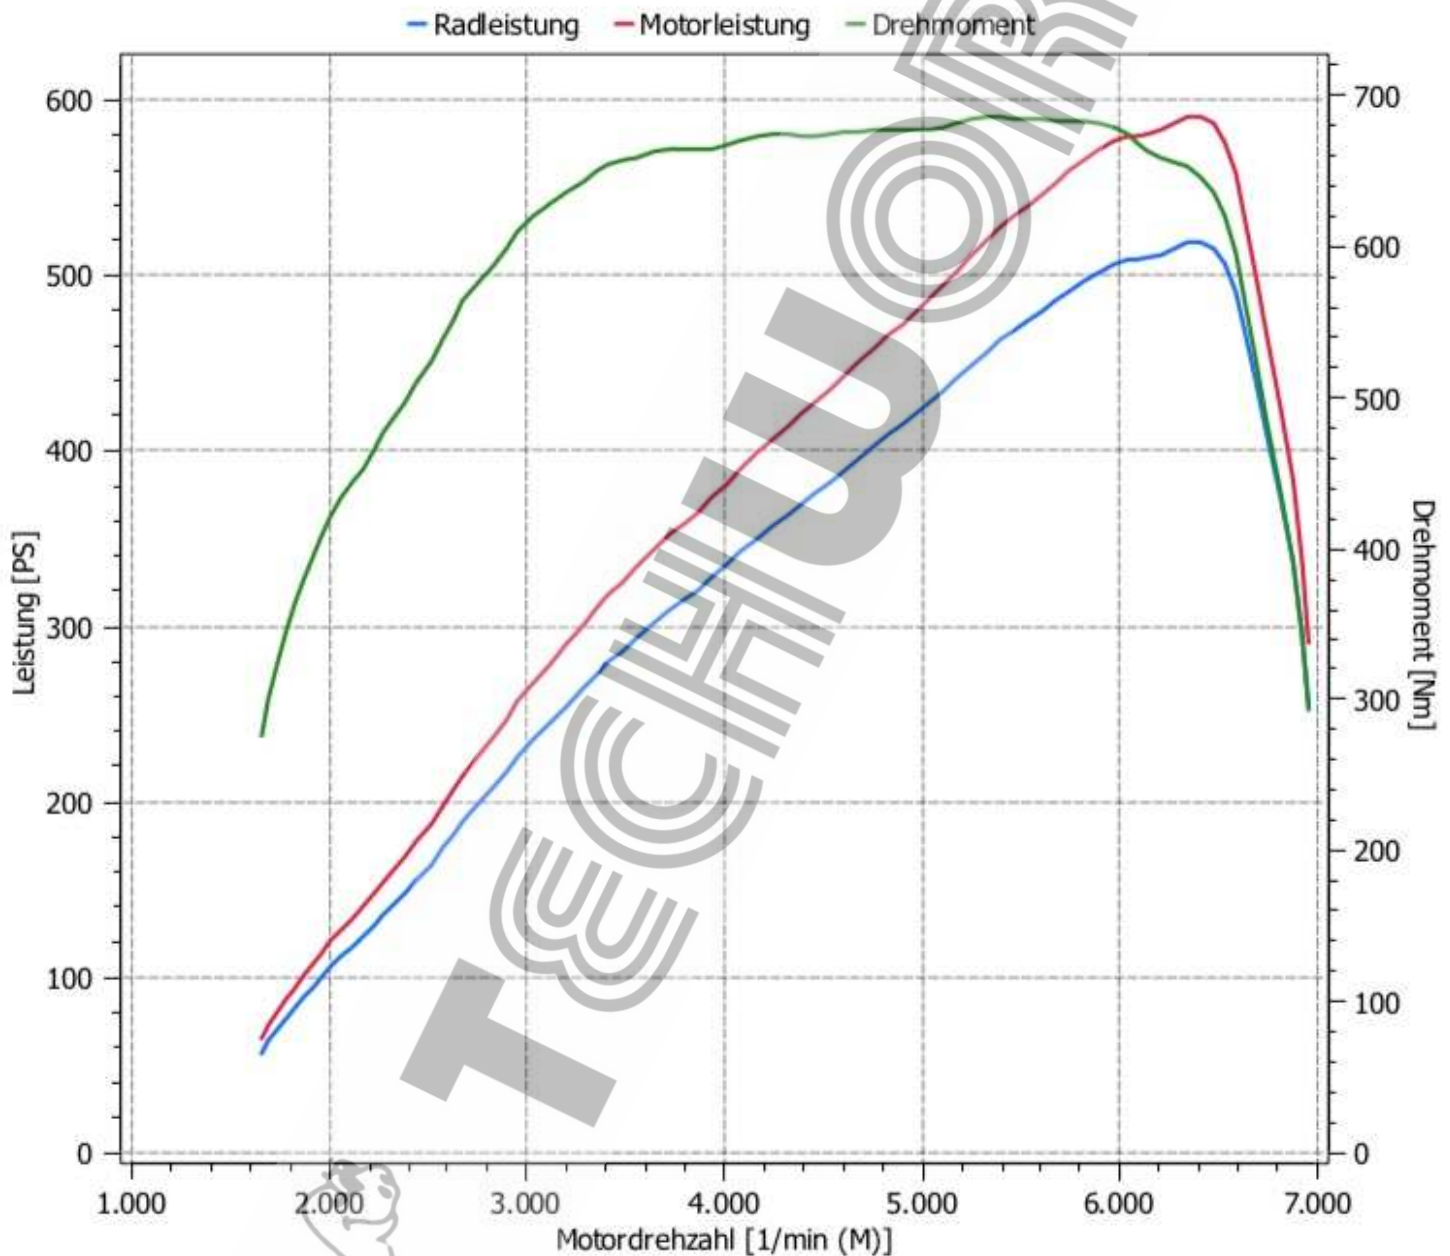

Marke und Modell: Nissan GTR R35 MK3 2013

Datum: 23.07.2019

Kennzeichen:

Info: 404KW/550PS/632Nm Serie lt. Hersteller - 399KW/543PS/625Nm Serie gemessen

Prüfbericht / Leistungsmessung Tuning

Messergebnis nach EWG 80/1269

Normleistung: 434,6KW 591,1PS

Radleistung: 381,3KW 518,6PS

Maximale Leistung bei: 6413 1/min

Drehmoment: 687Nm

Maximales Drehmoment bei: 5395 1/min